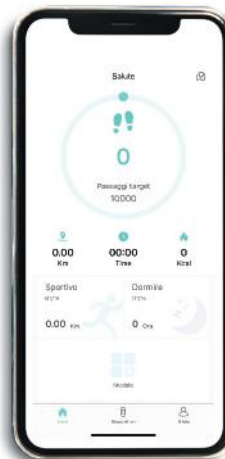

FUNZIONI / FONCTIONS

OROLOGIO

MONTRE

Cambio sfondo schermo
Changement fond écran

Cronografo
Chronographe

Accensione schermo
rotazione polso
Allumage écran
Rotation poignet

Luminosità schermo
Luminosité écran

Impostazione sveglia
Réglage de l'alarme

Foto personalizzate
Photos personnalisées

Monitor a pulsante
Ecran avec poussoirs

Resistente all'acqua IP67
Résistant à l'eau IP67

INSTALLAZIONE APP INSTALLATION APP

Cerca e scarica l'APP
"FUN KEEP"

Cerca il dispositivo
"T80S"

Associa e inizia
a divertirti!

Recherchez et téléchargez
l'APP "FUN KEEP"

Recherche de l'appareil
"T80S"

Associer et commencer
à t'amuser!

TEMPERATURA
CORPO INTERNA
TEMPÉRATURE
CORPS INTERNE

SMARTY2.0
SMART GENERATION TECHNOLOGY

YOUR [SMARTY] IS SMART

Codice orologio
Référence
montre
SW013

SCOPRI DI PIÙ,
SCANSIONA IL
QR CODE

DÉCOUVREZ PLUS
SCANNER LE
CODE QR

FUNZIONI / FONCTIONS
BENESSERE BIEN-ÊTRE