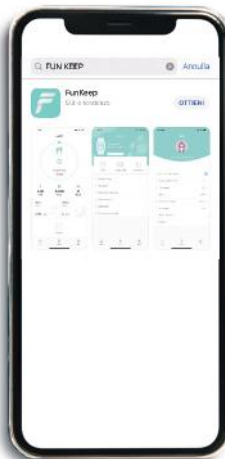

Impostazione sveglia
Réglage de l'alarme

Foto personalizzate
Photos personnalisées

Monitor a pulsante
Ecran avec poussoirs

Resistente all'acqua IP67
Résistant à l'eau IP67

INSTALLAZIONE APP INSTALLATION APP

Cerca e scarica l'APP
"FUN KEEP"

Cerca il dispositivo
"T80S"

Associa e inizia
a divertirti!

Recherchez et téléchargez
l'APP "FUN KEEP"

Recherche de l'appareil
"T80S"

Associer et commencer
à t'amuser!

TEMPERATURA
CORPO INTERNA
TEMPÉRATURE
CORPS INTERNE

SMARTY2.0
SMART GENERATION TECHNOLOGY

YOUR [SMARTY] IS SMART

Codice orologio
Référence
montre
SW013

SCOPRI DI PIÙ,
SCANSIONA IL
QR CODE

DÉCOUVREZ PLUS
SCANNER LE
CODE QR

FUNZIONI / FONCTIONS
BENESSERE BIEN-ÊTRE