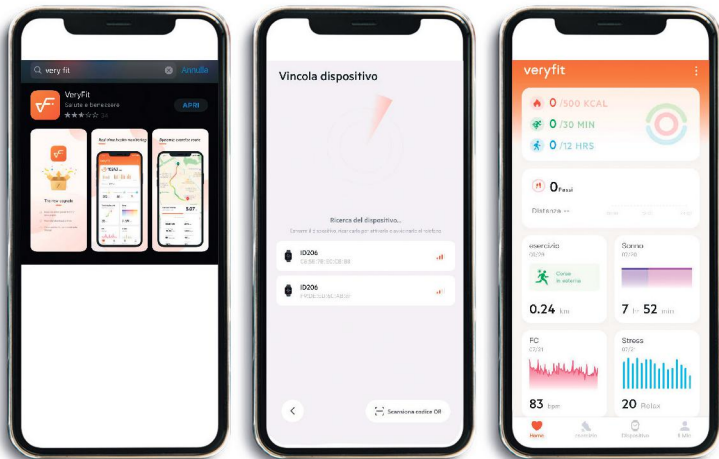

## INSTALLAZIONE APP INSTALLATION APP

Cerca e scarica l'APP  
"VERY FIT"

Cerca il dispositivo  
"SMARTY"

Associa e inizia  
a divertirti!

Recherchez et téléchargez  
l'APP "VERY FIT"

Recherche de l'appareil  
"SMARTY"

## COME ACCEDERE ALLE ISTRUZIONI DIRETTAMENTE DAL CELLULARE