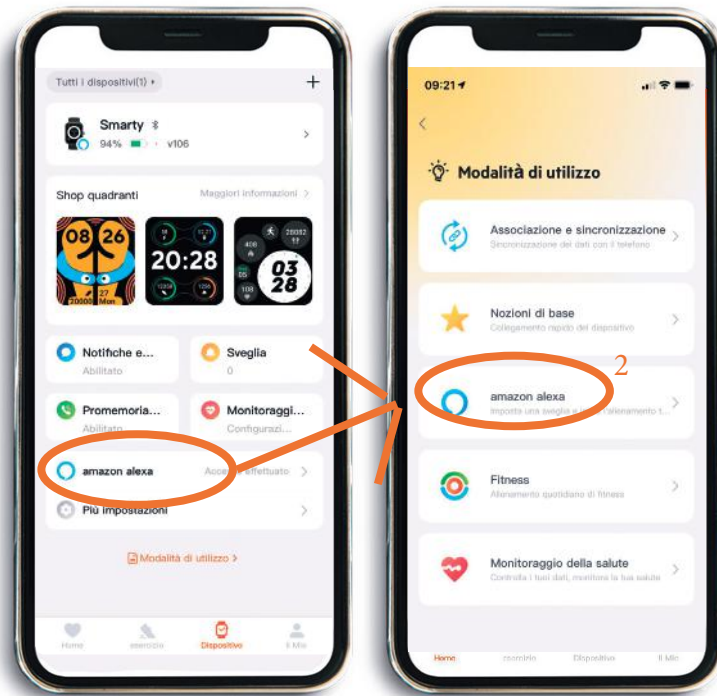

COME ACCEDERE ALLE ISTRUZIONI DIRETTAMENTE DAL CELLULARE

COMMENT ACCÉDER AUX INSTRUCTIONS DIRECTEMENT À PARTIR DU TÉLÉPHONE