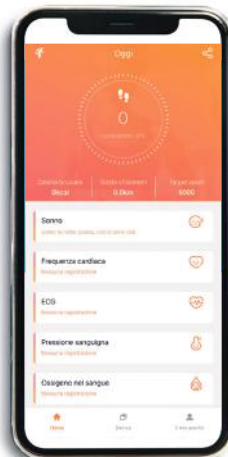

FUNZIONI / FONCTIONS
OROLOGIO / MONTRE

RESISTENTE
ALL'ACQUA IP68
RÉSISTANT À
L'EAU IP68

SELEZIONA
LINGUA
SÉLECTIONNER
LANGUE

CAMBIO SFONDO
SCHERMO
CHANGEMENT
FOND ÉCRAN

FOTO
PERSONALIZZATE
PHOTOS
PERSONNALISÉES

LUMINOSITÀ
SCHERMO
LUMINOSITÉ
DE L'ÉCRAN

IMPOSTAZIONE
SVEGLIA
RÉGLAGE
ALARME

MONITOR A
SCORRIMENTO
AFFICHAGE
TACTILE

CRONOGRAFO
CHRONOGAPHE

ACC. SCHERMO
ROTAZIONE POLSO
ALLUMAGE DE L'ÉCRAN
PAR ROTATION DU POIGNET

INSTALLAZIONE APP INSTALLATION APP

Cerca e scarica l'APP
"FITCLOUD PRO"

Recherchez et téléchargez
l'APP "FITCLOUD PRO"

Cerca il dispositivo
"HM08"

Recherche de l'appareil
"HM08"

Associa e inizia
a divertirti!

Associer et commencer
à t'amuser!

★ GIFT

SMARTY20[®]
SMART GENERATION TECHNOLOGY

YOUR [SMARTY] IS SMART

Codice orologio
Référence montre
SW032

SCOPRI DI PIÙ,
SCANSIONA IL
QR CODE

DÉCOUVREZ PLUS
SCANNER LE
CODE QR