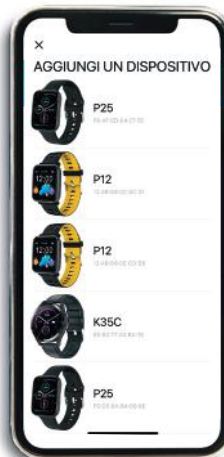

LUMINOSITÀ
SCHERMO
LUMINOSITÉ
DE L'ÉCRAN

DURATA ACCENSIONE
SCHERMO
RÉGLAGE DE LA DURÉE
D'ALLUMAGE DEL'ÉCRAN

IMPOSTAZIONE
SVEGLIA
RÉGLAGE
ALARME

MONITOR
A SCORRIMENTO
TOUCH
SCREEN

CRONOGRAFO
CHRONOGAPHE

ACC. SCHERMO
ROTAZIONE POLSO
ALLUMAGE DE L'ÉCRAN
PAR ROTATION DU POIGNET

INSTALLAZIONE APP INSTALLATION APP

Cerca e scarica l'APP
"DA FIT"

*Recherchez et téléchargez
l'APP "DA FIT"*

Cerca il dispositivo
"P25"

*Recherche de l'appareil
"P25"*

Associa e inizia
a divertirti!

*Associer et commencer
à t'amuser!*

SMARTY25[®]
SMART GENERATION TECHNOLOGY

YOUR [SMARTY] IS SMART

Codice orologio
Référence
montre
SW033

SCOPRI DI PIÙ,
SCANSIONA IL
QR CODE

DÉCOUVREZ PLUS
SCANNER LE
CODE QR

FUNZIONI / FONCTIONS
BENESSERE / BIEN-ÊTRE