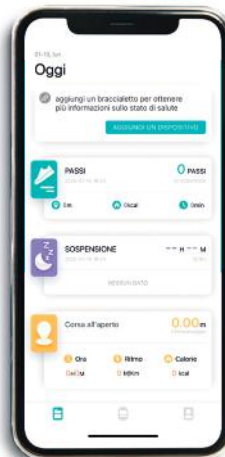

LUMINOSITÀ
SCHERMO
LUMINOSITÉ
DE L'ÉCRAN

DURATA ACCENSIONE
SCHERMO
RÉGLAGE DE LA DURÉE
D'ALLUMAGE DEL'ÉCRAN

IMPOSTAZIONE
SVEGLIA
RÉGLAGE
ALARME

MONITOR
A SCORRIMENTO
TOUCH
SCREEN

CRONOGRAFO
CHRONOGAPHE

ACC. SCHERMO
ROTAZIONE POLSO
ALLUMAGE DE L'ÉCRAN
PAR ROTATION DU POIGNET

INSTALLAZIONE APP INSTALLATION APP

Cerca e scarica l'APP
"DA FIT"

*Recherchez et téléchargez
l'APP "DA FIT"*

Cerca il dispositivo
"P25"

*Recherche de l'appareil
"P25"*

Associa e inizia
a divertirti!

*Associer et commencer
à t'amuser!*

SMARTY25[®]
SMART GENERATION TECHNOLOGY

YOUR [SMARTY] IS SMART

Codice orologio
Référence
montre
SW033

SCOPRI DI PIÙ,
SCANSIONA IL
QR CODE

DÉCOUVREZ PLUS
SCANNER LE
CODE QR

FUNZIONI / FONCTIONS
BENESSERE / BIEN-ÊTRE